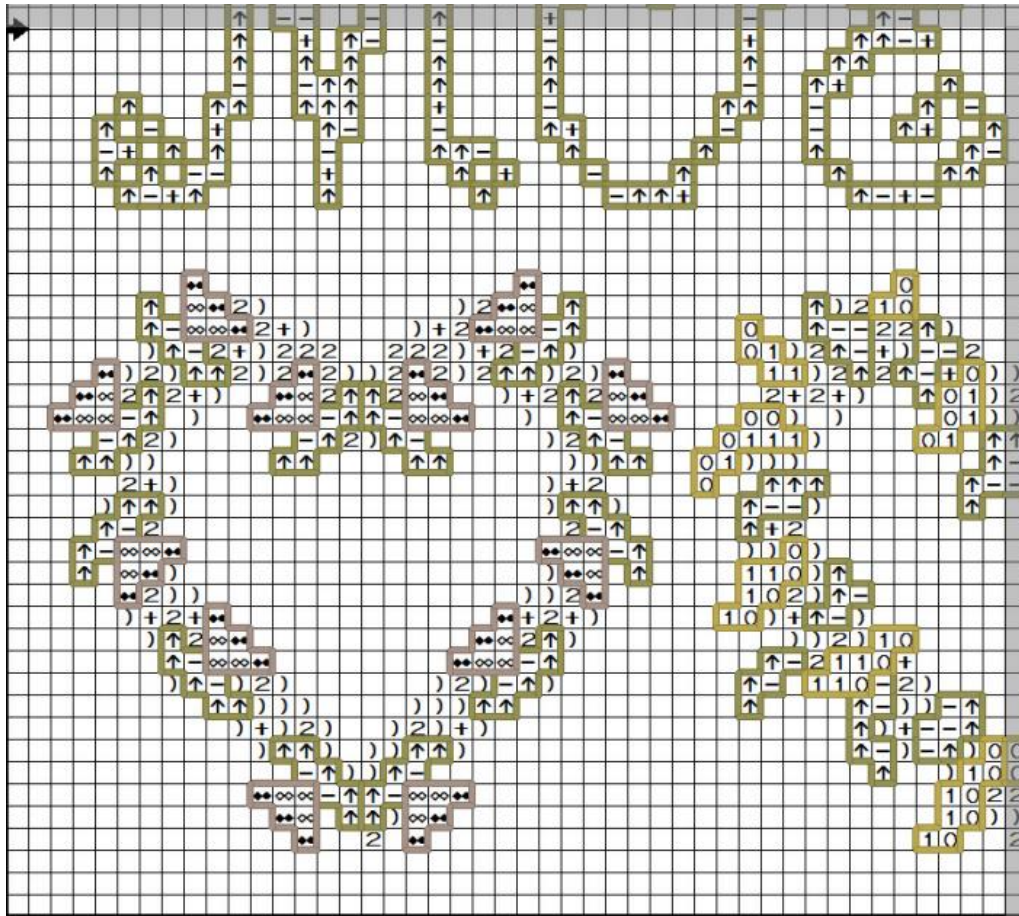

## Freebee Moeder deel 3

©NenneDesign 2005-2006

<b>Naam:</b>	Moeder
<b>Ontwerp:</b>	Janet Rozenberg
<b>Copyright:</b>	NenneDesign 2005-2006
<b>Stof:</b>	32 count Zweigart Belfast Linnen, Sand nr. 322
<b>Garen:</b>	DMC Linnen
<b>Formaat:</b>	86b X 74h steken

**Kruissteken:**

Symbol	Draden	Type	Nummer
#	2	DMC	L 159
\$	2	DMC	L 162
■	2	DMC	L 223
(	2	DMC	L 225
..	2	DMC	L 437
%	2	DMC	L 452
↑	2	DMC	L 677
*	2	DMC	L 739
♦	2	DMC	L 778
/	2	DMC	L 822
0	2	DMC	L 833
↑	2	DMC	L 3012
2	1	DMC	L 3012
)	1	DMC	L 3013
-	2	DMC	L 3013
∞	2	DMC	L 3861
+	2	DMC	L Ecrú

**Stiksteken:**

Symbol	Strands	Type	Nummer
— (blue)	1	DMC	L 159
— (red)	1	DMC	L 223
— (yellow)	1	DMC	L 437
— (grey)	1	DMC	L 452
— (green)	1	DMC	L 833
— (purple)	1	DMC	L 3012
— (brown)	1	DMC	L 3861