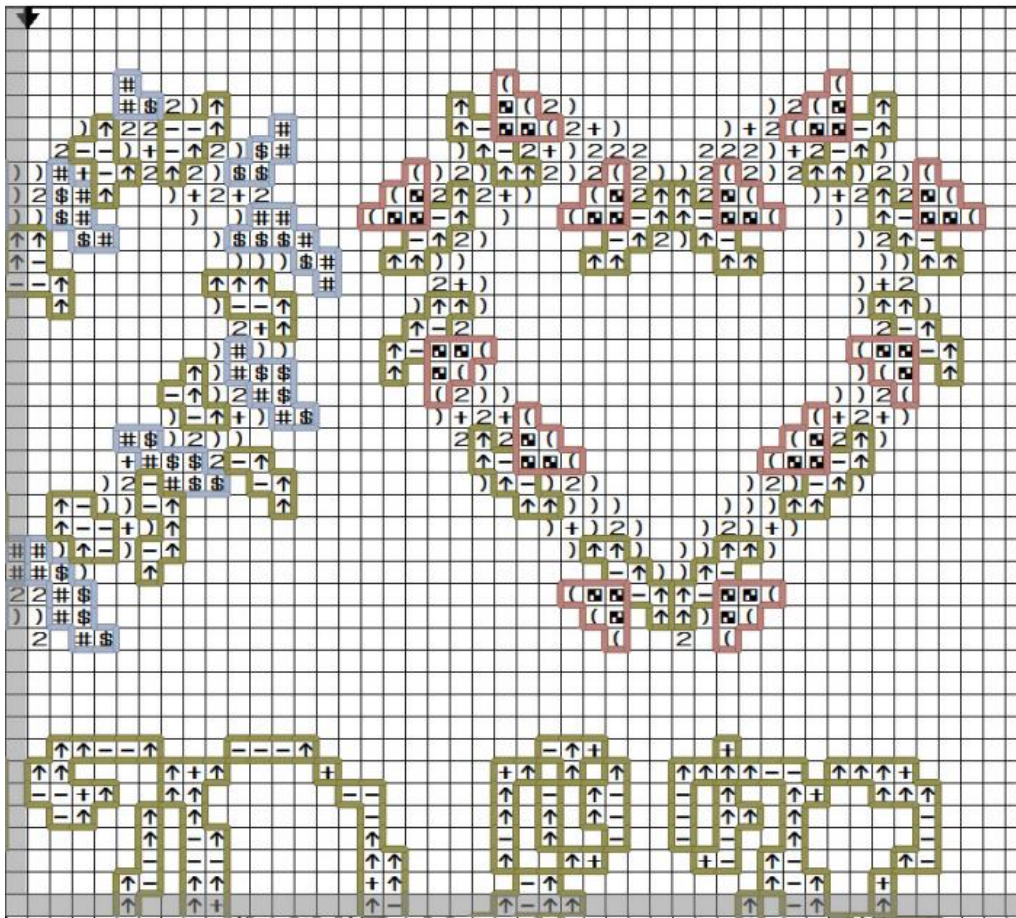

## Freebee Moeder deel 2

NenneDesign

©NenneDesign 2005-2006

<b>Naam:</b>	Moeder
<b>Ontwerp:</b>	Janet Rozenberg
<b>Copyright:</b>	NenneDesign 2005-2006
<b>Stof:</b>	32 count Zweigart Belfast Linnen, Sand nr. 322
<b>Garen:</b>	DMC Linnen
<b>Formaat:</b>	86b X 74h steken

**Kruissteken:**

Symbol	Draden	Type	Nummer
#	2	DMC	L 159
\$	2	DMC	L 162
■	2	DMC	L 223
(	2	DMC	L 225
••	2	DMC	L 437
*/	2	DMC	L 452
↑	2	DMC	L 677
*/	2	DMC	L 739
♦♦	2	DMC	L 778
/	2	DMC	L 822
0	2	DMC	L 833
↑	2	DMC	L 3012
2	1	DMC	L 3012
)	1	DMC	L 3013
-	2	DMC	L 3013
∞	2	DMC	L 3861
+	2	DMC	L Ecru

**Stiksteken:**

Symbol	Strands	Type	Nummer
— (blue)	1	DMC	L 159
— (red)	1	DMC	L 223
— (yellow)	1	DMC	L 437
— (green)	1	DMC	L 452
— (purple)	1	DMC	L 833
— (brown)	1	DMC	L 3012
— (grey)	1	DMC	L 3861