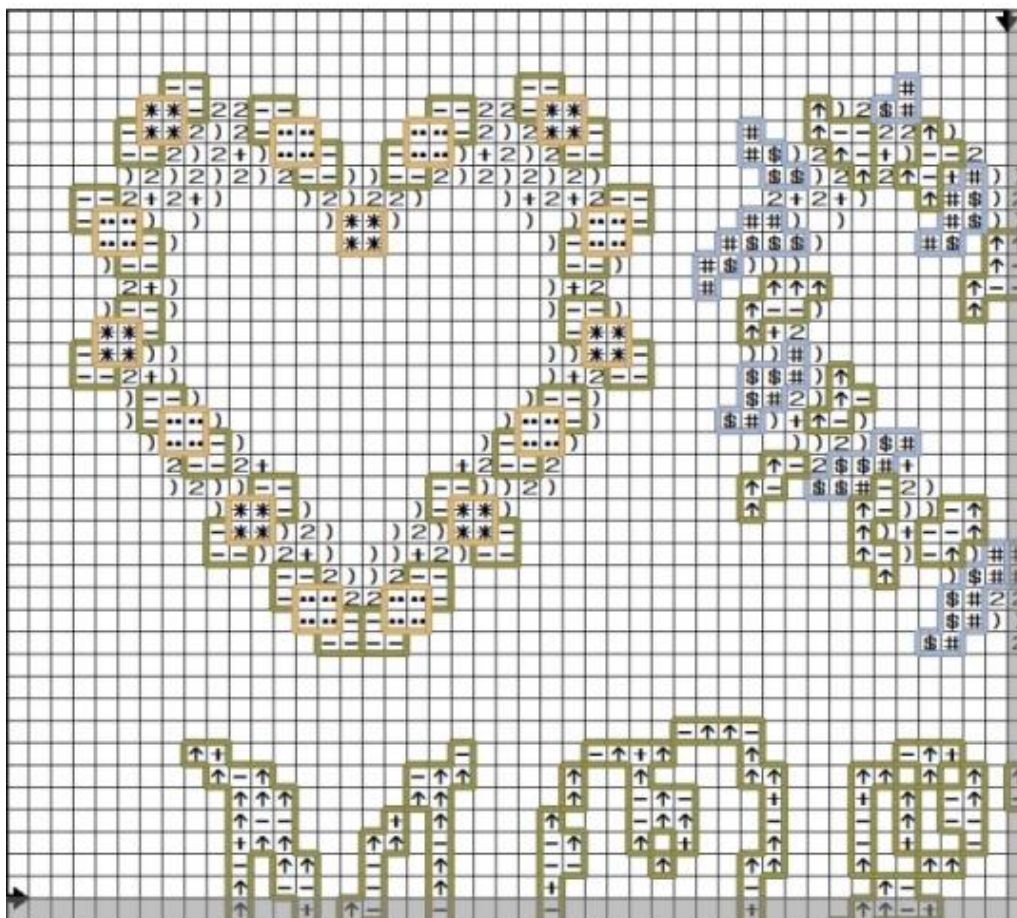

## Freebee Moeder deel 1

NenneDesign

©NenneDesign 2005-2006

<b>Naam:</b>	Moeder
<b>Ontwerp:</b>	Janet Rozenberg
<b>Copyright:</b>	NenneDesign 2005-2006
<b>Stof:</b>	32 count Zweigart Belfast Linnen, Sand nr. 322
<b>Garen:</b>	DMC Linnen
<b>Formaat:</b>	86b X 74h steken

**Kruissteken:**

Symbol	Draden	Type	Nummer
#	2	DMC	L 159
§	2	DMC	L 162
■	2	DMC	L 223
(	2	DMC	L 225
..	2	DMC	L 437
¼	2	DMC	L 452
1	2	DMC	L 677
*	2	DMC	L 739
**	2	DMC	L 778
/	2	DMC	L 822
0	2	DMC	L 833
↑	2	DMC	L 3012
2	1	DMC	L 3012
)	1	DMC	L 3013
-	2	DMC	L 3013
∞	2	DMC	L 3861
+	2	DMC	L Ecrú

**Stiksteken:**

Symbol	Strands	Type	Nummer
	1	DMC	L 159
	1	DMC	L 223
	1	DMC	L 437
	1	DMC	L 452
	1	DMC	L 833
	1	DMC	L 3012
	1	DMC	L 3861