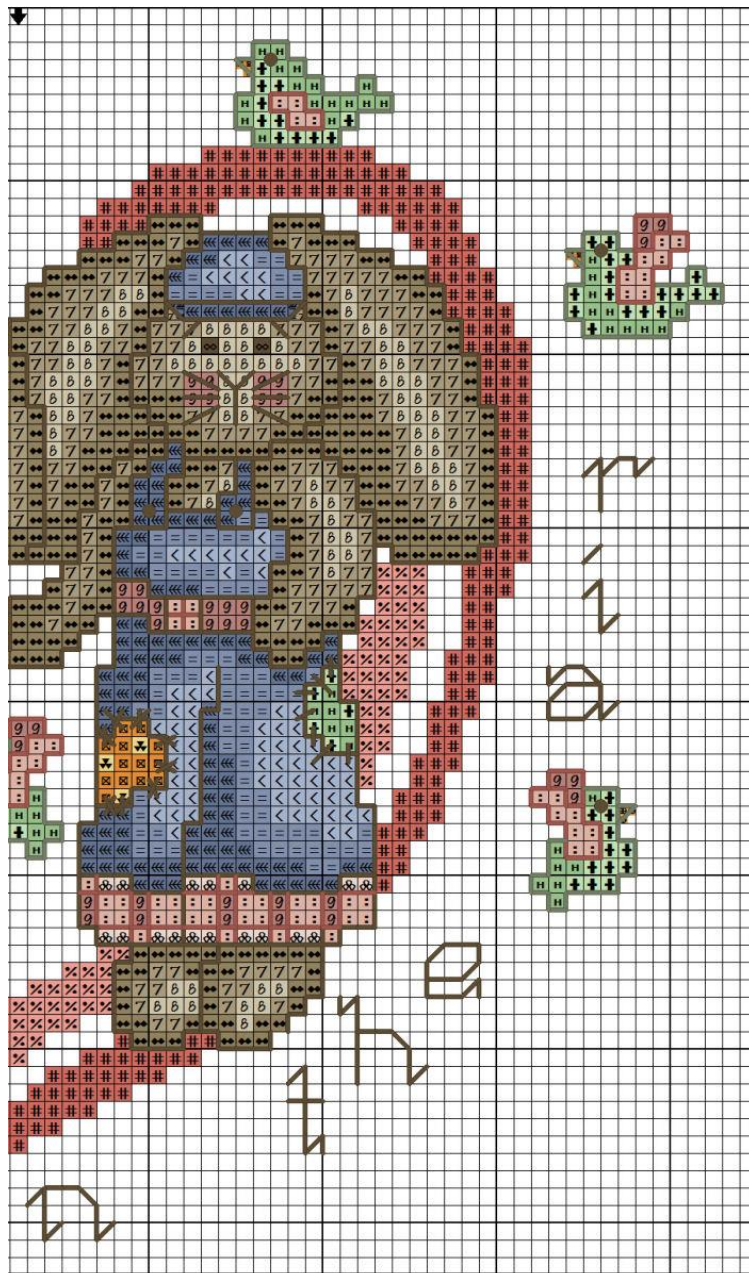

## Freebee Love is in the air deel 2

NenneDesign

©NenneDesign 2005-2011

**Kruissteken:**

Symbool	Draden	Type	Nummer
	2	DMC	840
	2	DMC	841
	2	DMC	842
	2	DMC	223
	2	DMC	224
	2	DMC	3053
	2	DMC	838
	2	DMC	159
	2	DMC	160
	2	DMC	0
	2	DMC	3855
	2	DMC	225
	2	DMC	839
	2	DMC	3024
	2	DMC	524
	2	DMC	3052
	2	DMC	161
	2	DMC	3853
	2	DMC	3854
	2	DMC	368
	2	DMC	369
	2	DMC	3328
	2	DMC	760

**Stiksteken:**

Symbool	Draden	Type	Nummer
	1	DMC	838
	1	DMC	3721
	1	DMC	645

**Franse Knoepjes:**

Symbool	Draden	Type	Nummer
	1	DMC	838