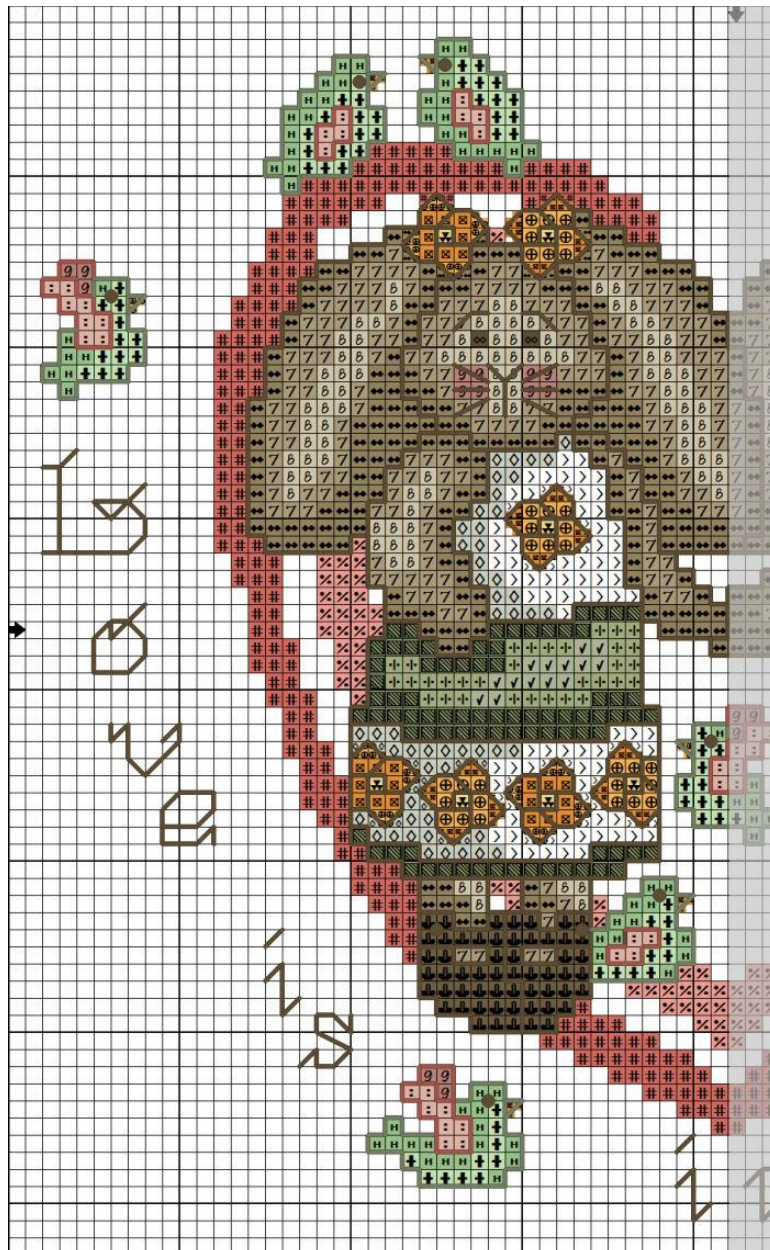

Freebee Love is in the air deel 1

NenneDesign

©NenneDesign 2005-2011

Kruissteek:

Symbool	Draden	Type	Nummer
	2	DMC	840
	2	DMC	841
	2	DMC	842
	2	DMC	223
	2	DMC	224
	2	DMC	3053
	2	DMC	838
	2	DMC	159
	2	DMC	160
	2	DMC	0
	2	DMC	3855
	2	DMC	225
	2	DMC	839
	2	DMC	3024
	2	DMC	524
	2	DMC	3052
	2	DMC	161
	2	DMC	3853
	2	DMC	3854
	2	DMC	368
	2	DMC	369
	2	DMC	3328
	2	DMC	760

Stiksteek:

Symbool	Draden	Type	Nummer
	1	DMC	838
	1	DMC	3721
	1	DMC	645

Franse Knoepjes:

Symbool	Draden	Type	Nummer
	1	DMC	838