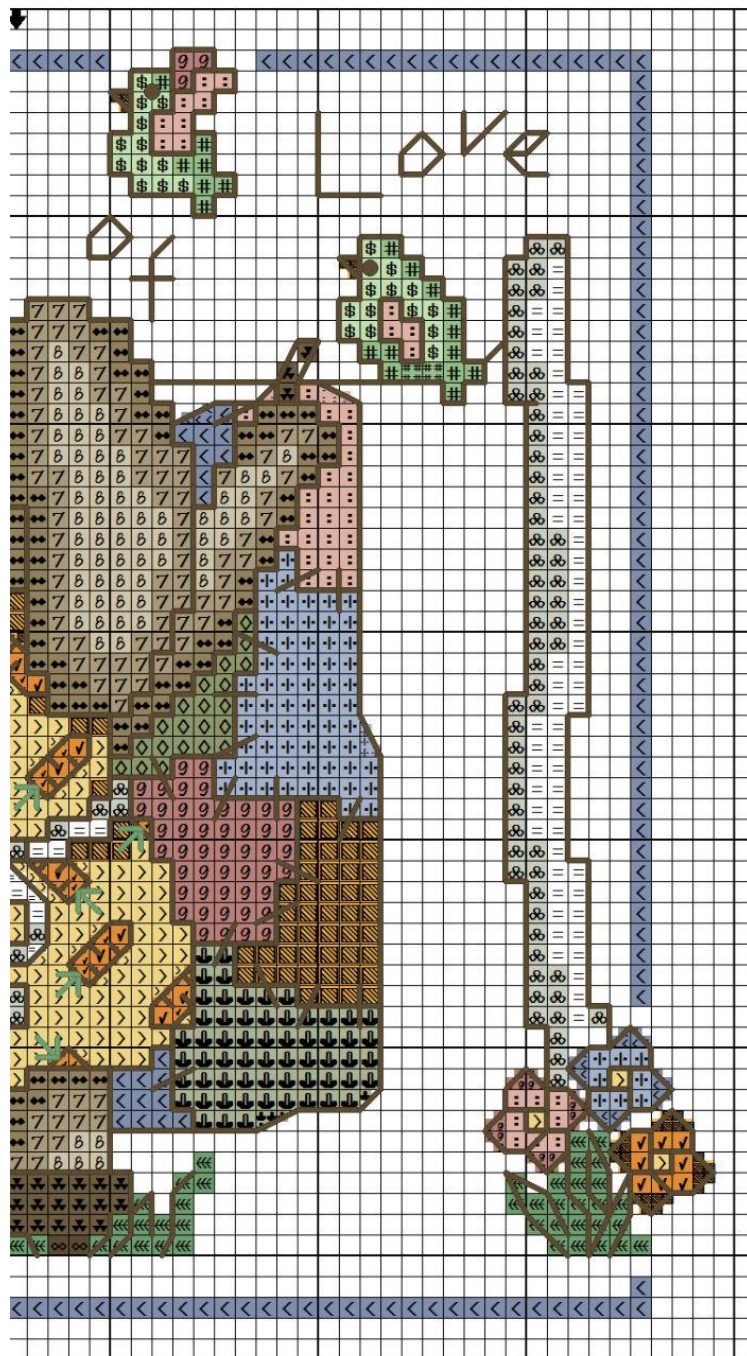

Freebee Blanket of Love deel 2

NenneDesign

©NenneDesign 2005-2011

Kruissteken:

Symbol	Draden	Type	Nummer
☐	2	DMC	0
⊞	2	DMC	159
⊞	2	DMC	160
⊞	2	DMC	223
⊞	2	DMC	224
⊞	2	DMC	320
⊞	2	DMC	368
⊞	2	DMC	369
⊞	2	DMC	524
⊞	2	DMC	838
⊞	2	DMC	839
⊞	2	DMC	840
⊞	2	DMC	841
⊞	2	DMC	842
⊞	2	DMC	3024
⊞	2	DMC	3052
⊞	2	DMC	3853
⊞	2	DMC	3854
⊞	2	DMC	3855

Stiksteken:

Symbol	Draden	Type	Nummer
—	1	DMC	320
—	1	DMC	838

Fransé Knoopjes:

Symbol	Draden	Type	Nummer
●	1	DMC	838