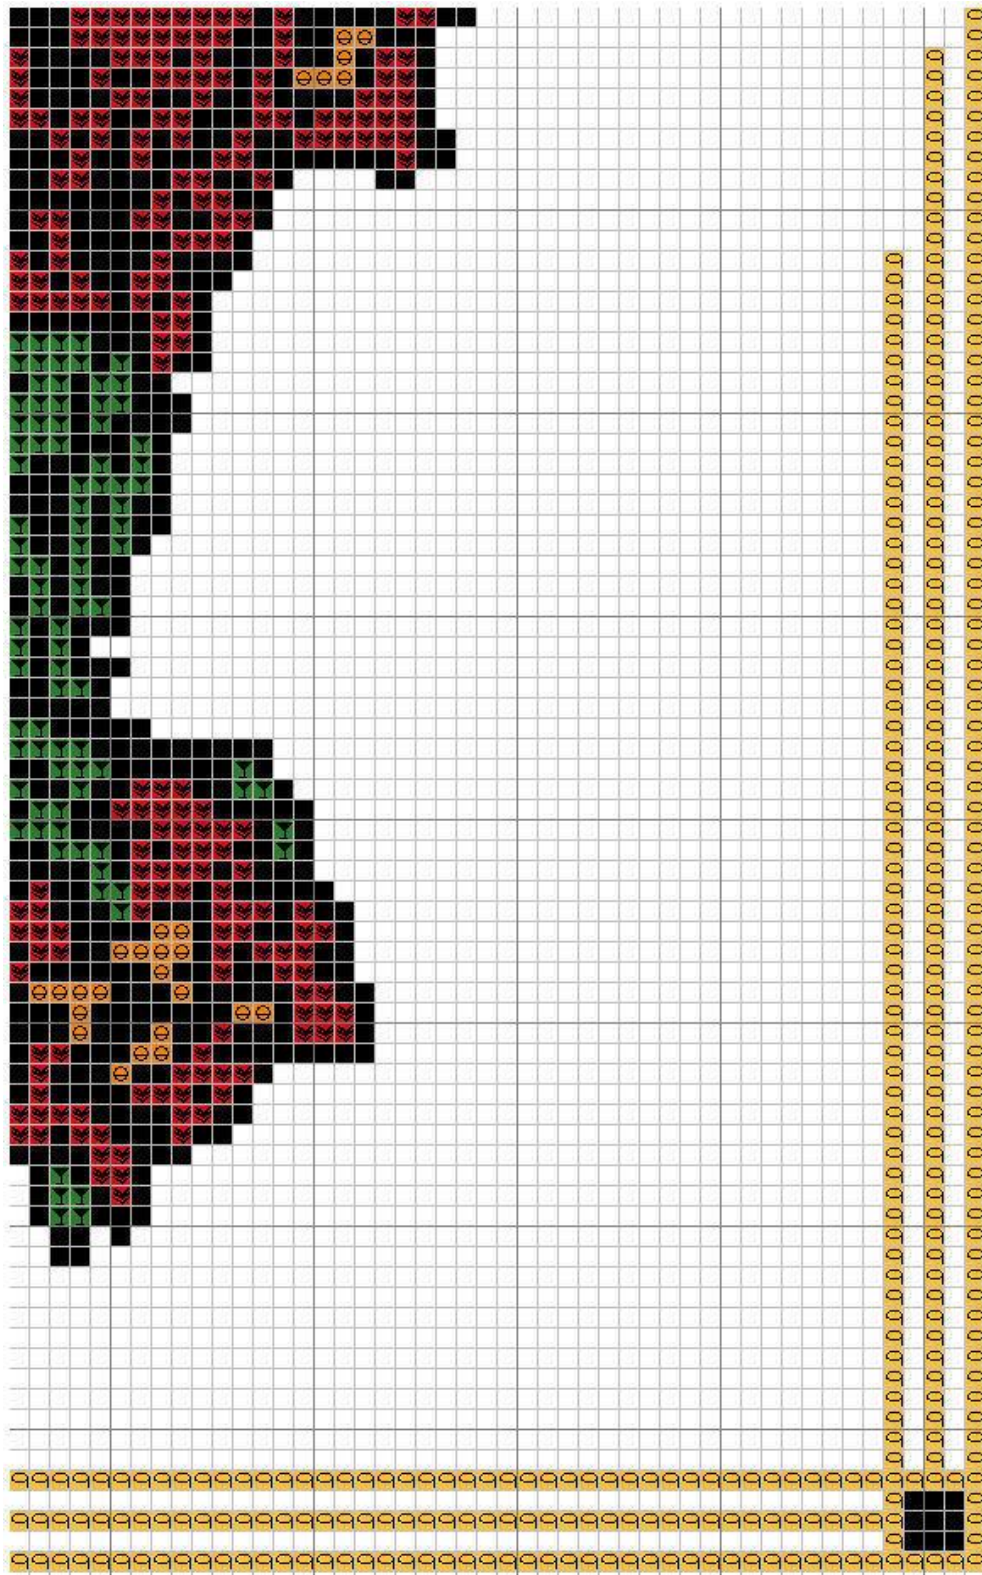

## Freebee Art Deco Vrouw 2 deel 4

NenneDesign

-  = DMC : 977
-  = DMC : 817
-  = DMC : 988
-  = DMC : 728
-  = DMC : 844
-  = DMC : 676
-  = DMC : 301

© NenneDesign 2005-2010