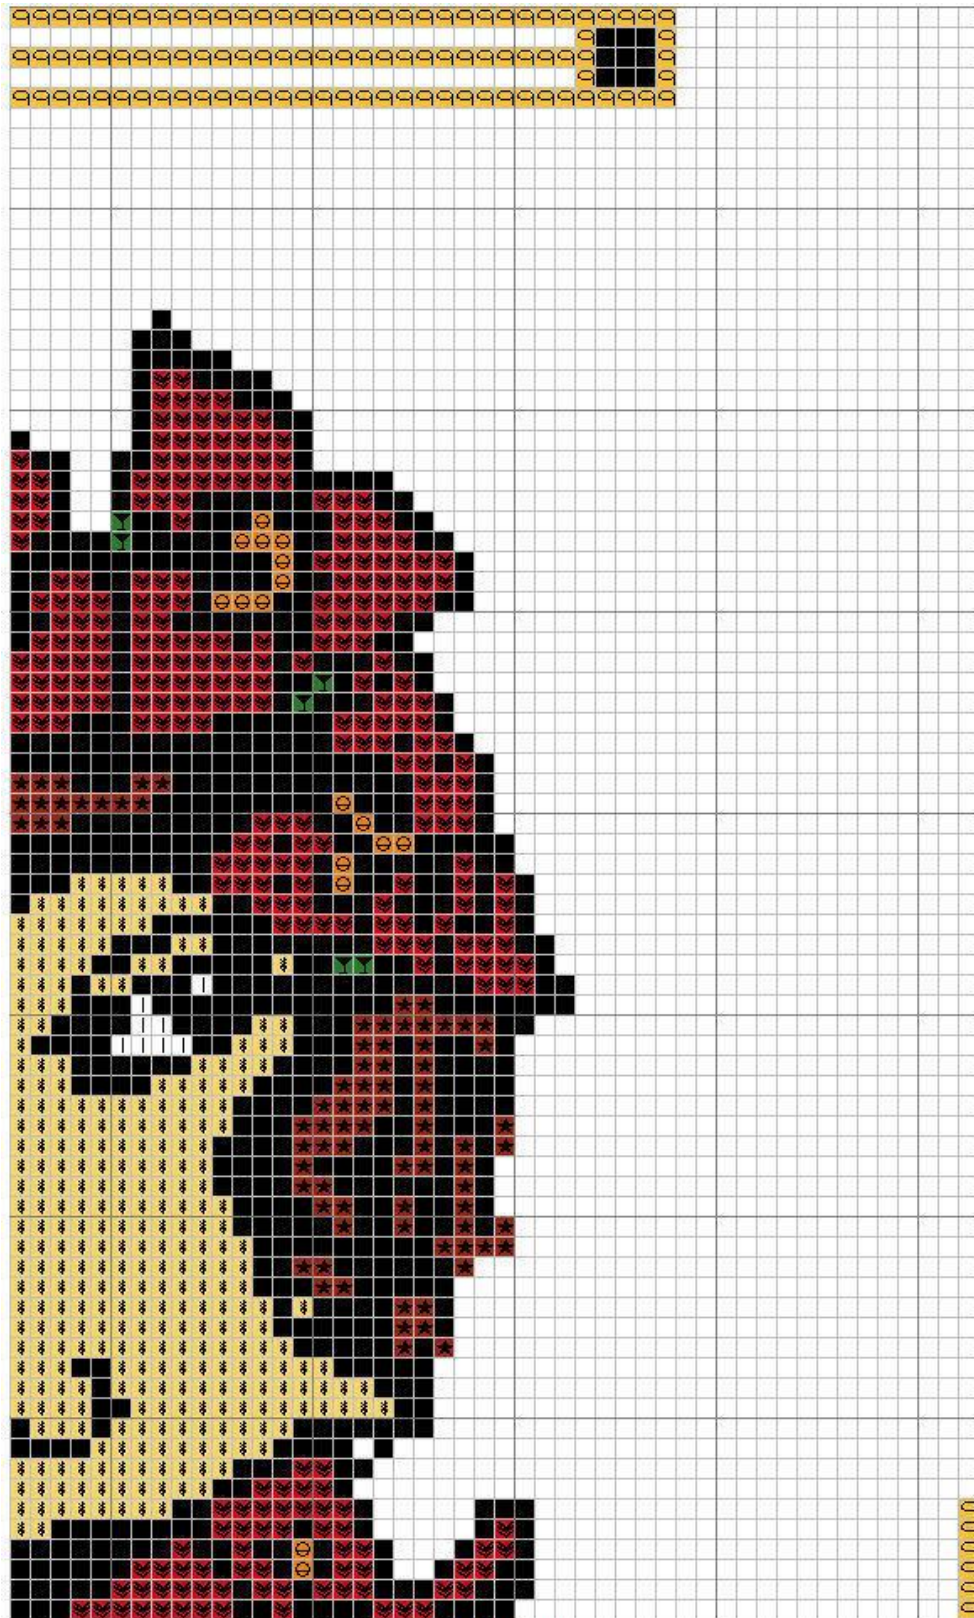

Freebee Art Deco Vrouw 2 deel 2

NenneDesign

-  = DMC : 977
-  = DMC : 817
-  = DMC : 988
-  = DMC : 728
-  = DMC : 844
-  = DMC : 676
-  = DMC : 301

© NenneDesign 2005-2010