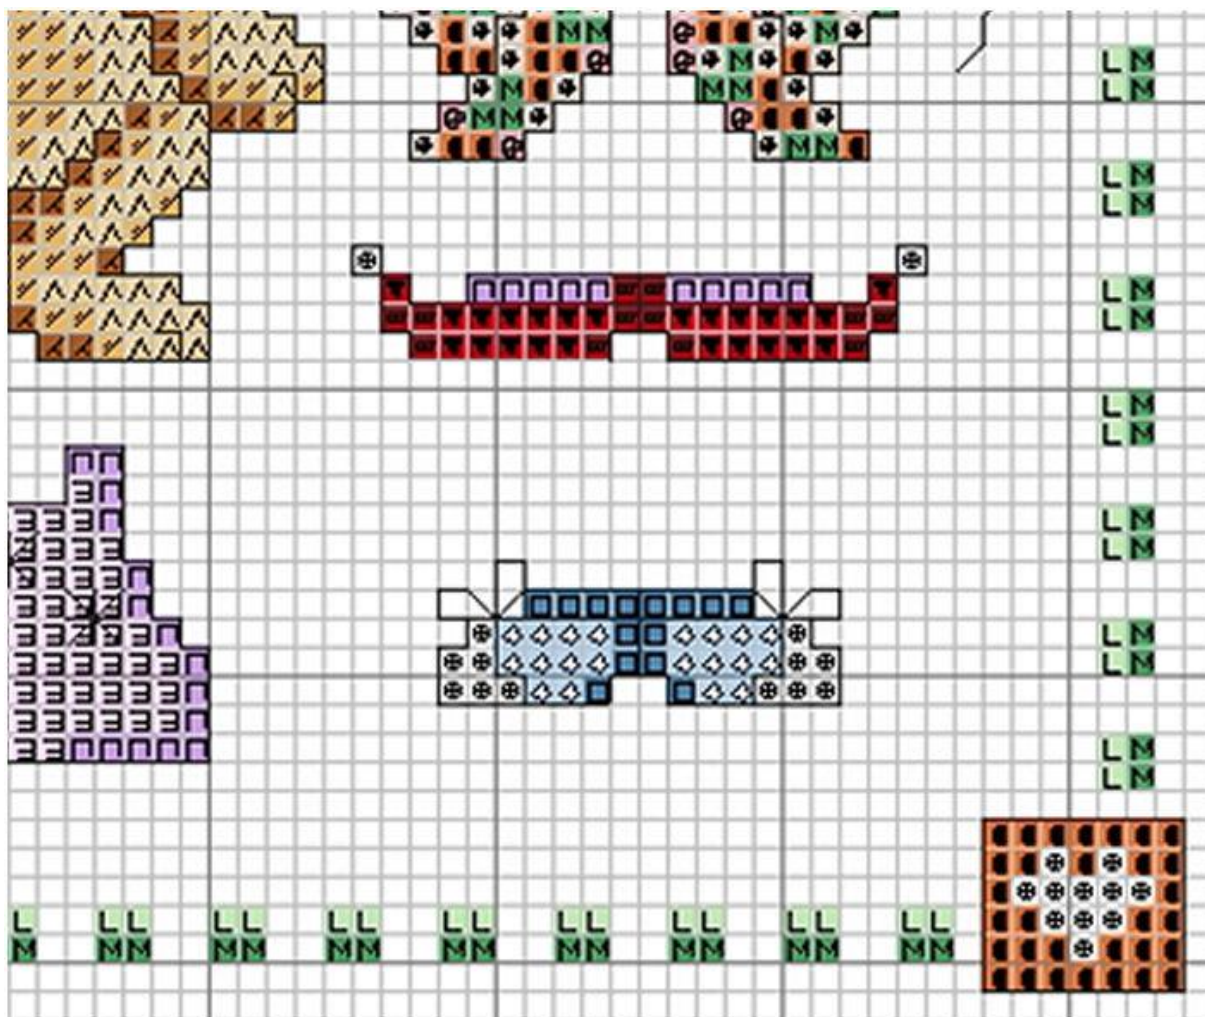

Freebee Aankleedbeer deel 4

NenneDesign

©Copyright 2005-2009 NenneDesign

Kruissteken

-  = DMC : 844
-  = DMC : 738
-  = DMC : 437
-  = DMC : 435
-  = DMC : 322
-  = DMC : 211
-  = DMC : 209
-  = DMC : 3755
-  = DMC : 966
-  = DMC : 562
-  = DMC : 3854
-  = DMC : 3853
-  = DMC : 543
-  = DMC : 666
-  = DMC : 347
-  = DMC : Blanc
-  = DMC : 169
-  = DMC : 3713
-  = DMC : 760

Stiksteken en zwarte franse knoopjes = DMC : 844