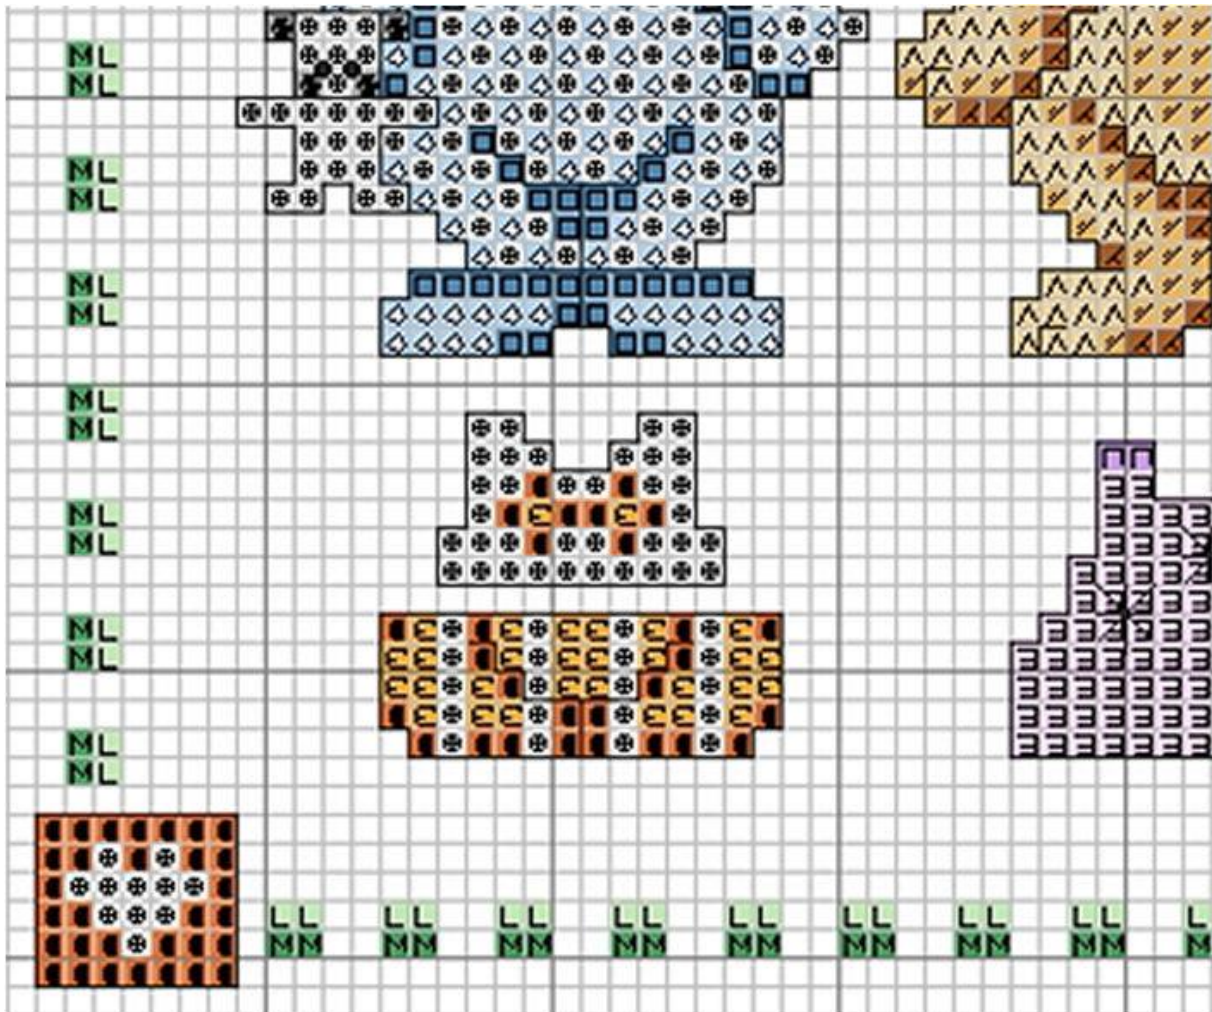

## Freebee Aankleedbeer deel 3

NenneDesign

©Copyright 2005-2009 NenneDesign

#### Kruissteken

-  = DMC : 844
-  = DMC : 738
-  = DMC : 437
-  = DMC : 435
-  = DMC : 322
-  = DMC : 211
-  = DMC : 209
-  = DMC : 3755
-  = DMC : 966
-  = DMC : 562
-  = DMC : 3854
-  = DMC : 3853
-  = DMC : 543
-  = DMC : 666
-  = DMC : 347
-  = DMC : Blanc
-  = DMC : 169
-  = DMC : 3713
-  = DMC : 760

Stiksteken en zwarte franse knoopjes = DMC : 844