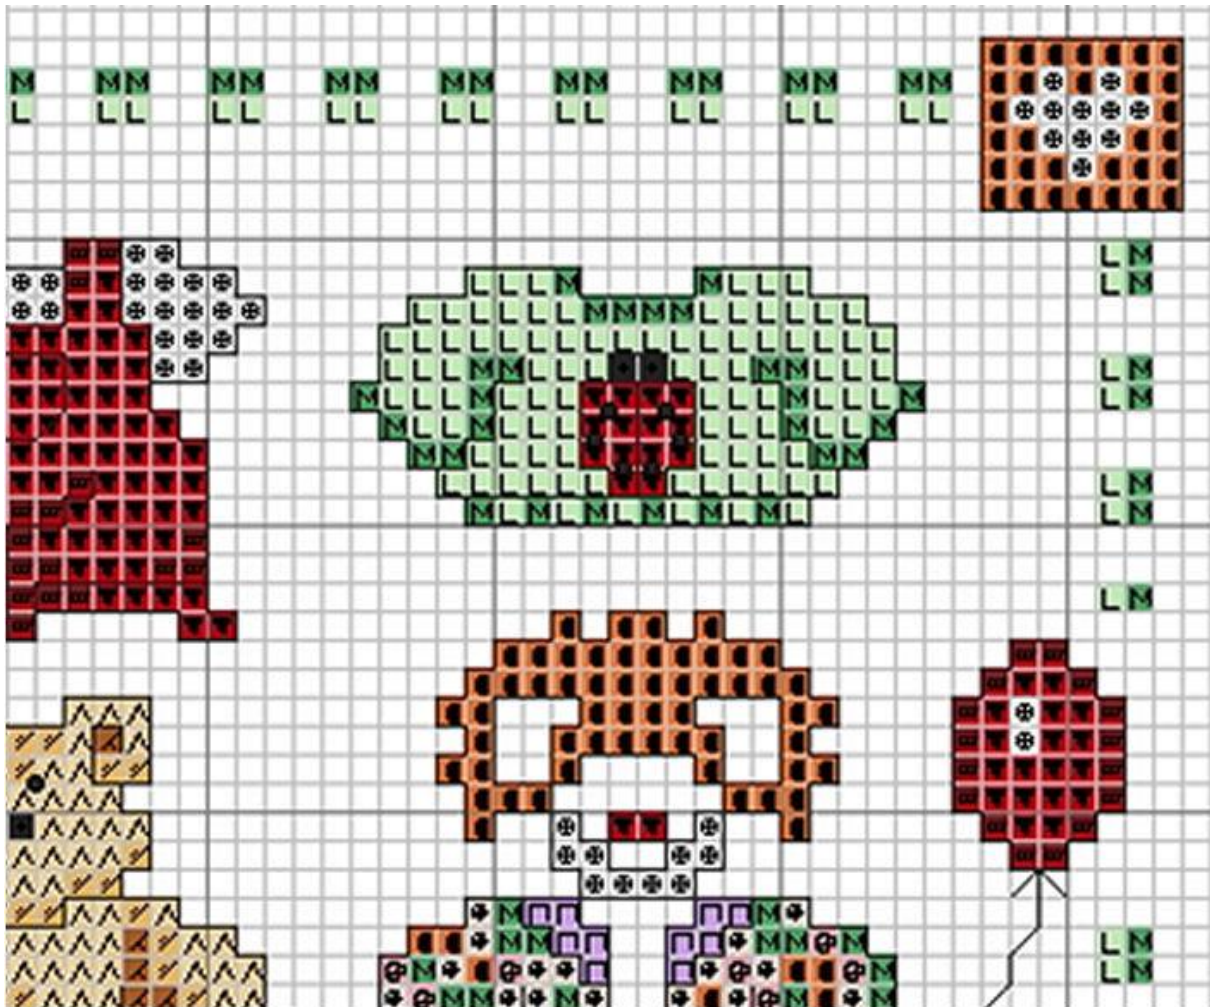

Freebee Aankleedbeer deel 2

NenneDesign

©Copyright 2005-2009 NenneDesign

Kruissteken

-  = DMC : 844
-  = DMC : 738
-  = DMC : 437
-  = DMC : 435
-  = DMC : 322
-  = DMC : 211
-  = DMC : 209
-  = DMC : 3755
-  = DMC : 966
-  = DMC : 562
-  = DMC : 3854
-  = DMC : 3853
-  = DMC : 543
-  = DMC : 666
-  = DMC : 347
-  = DMC : Blanc
-  = DMC : 169
-  = DMC : 3713
-  = DMC : 760

Stiksteken en zwarte franse knoopjes = DMC : 844