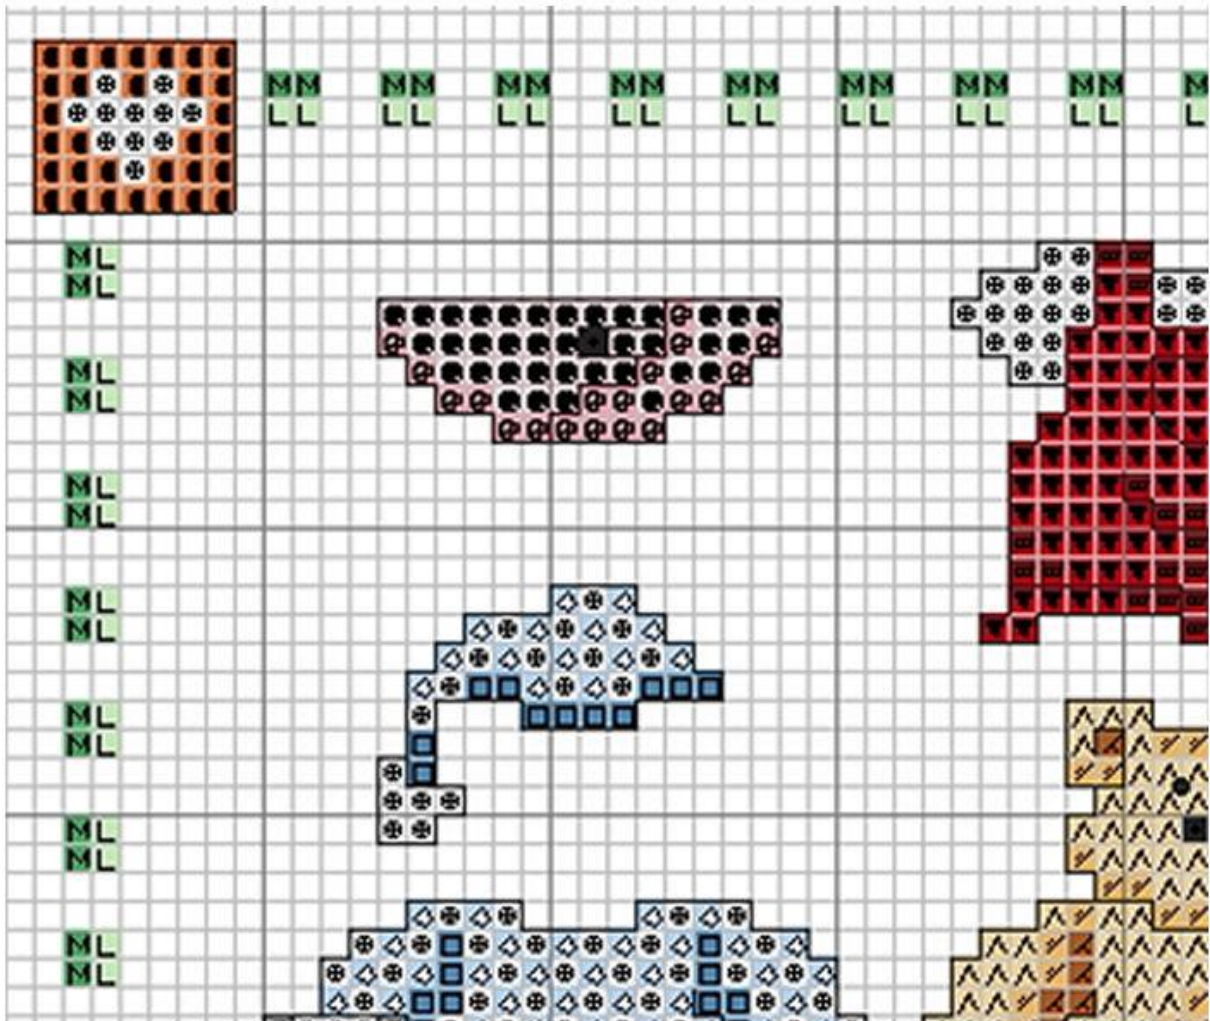

Freebee Aankleedbeer deel 1

NenneDesign

©Copyright 2005-2009 NenneDesign

Kruisstekens

-  = DMC : 844
-  = DMC : 738
-  = DMC : 437
-  = DMC : 435
-  = DMC : 322
-  = DMC : 211
-  = DMC : 209
-  = DMC : 3755
-  = DMC : 966
-  = DMC : 562
-  = DMC : 3854
-  = DMC : 3853
-  = DMC : 543
-  = DMC : 666
-  = DMC : 347
-  = DMC : Blanc
-  = DMC : 169
-  = DMC : 3713
-  = DMC : 760

Stikstekens en zwarte franse knoopjes = DMC : 844