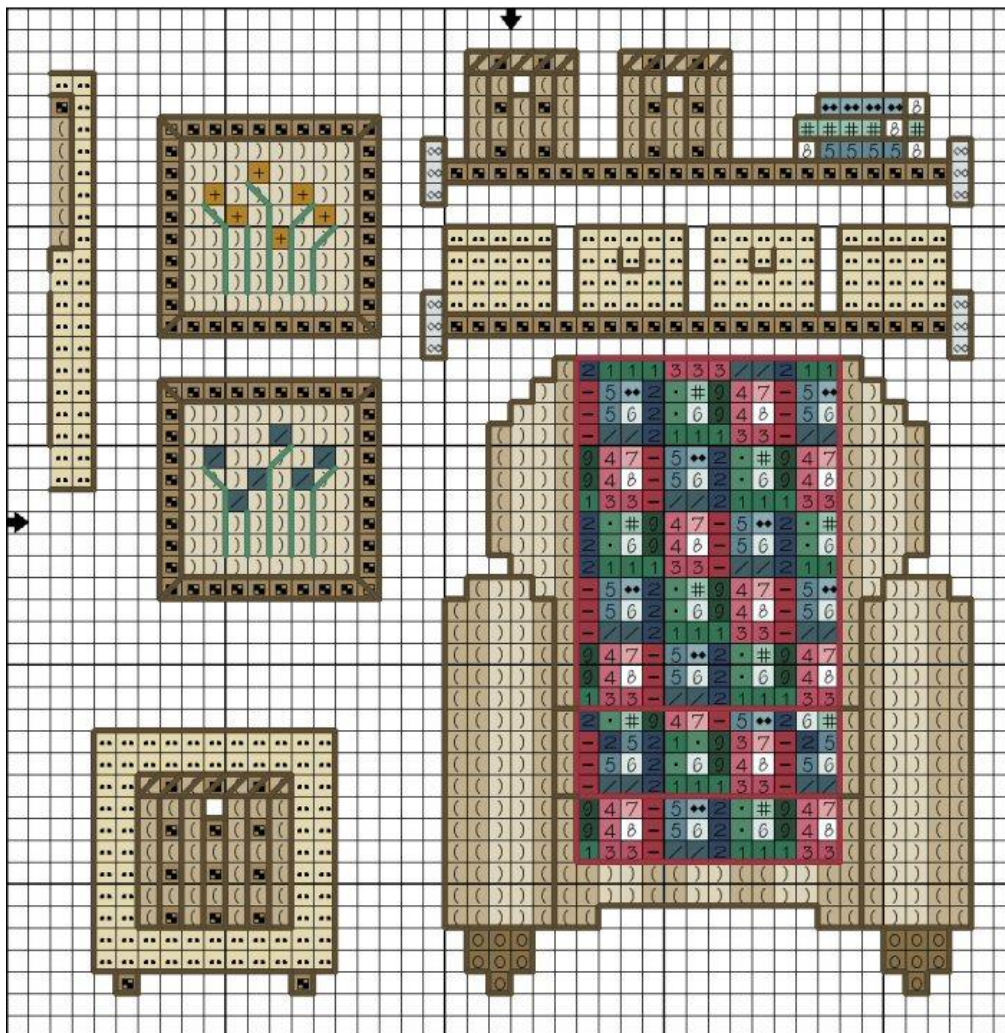

Freebee Ikea Meubeltjes deel 2

NenneDesign

©Copyright 2005-2008 NenneDesign

Kruissteken:

Symbol	Draden	Type	Nummer
	2	DMC	Wit
	2	DMC	150
	2	DMC	336
	2	DMC	500
	2	DMC	543
	2	DMC	561
	2	DMC	647
	2	DMC	704
	2	DMC	739
	2	DMC	762
	2	DMC	782
	2	DMC	930
	2	DMC	931
	2	DMC	932
	2	DMC	3350
	2	DMC	3354
	2	DMC	3731
	2	DMC	3733
	2	DMC	3756
	2	DMC	3813
	2	DMC	3815
	2	DMC	3862
	2	DMC	3863
	2	DMC	3864

Franse knoopjes:

Symbol	Draden	Type	Nummer
	1	DMC	150
	1	DMC	838

Stiksteken:

Symbol	Draden	Type	Nummer
	1	DMC	150
	1	DMC	838
	1	DMC	3815