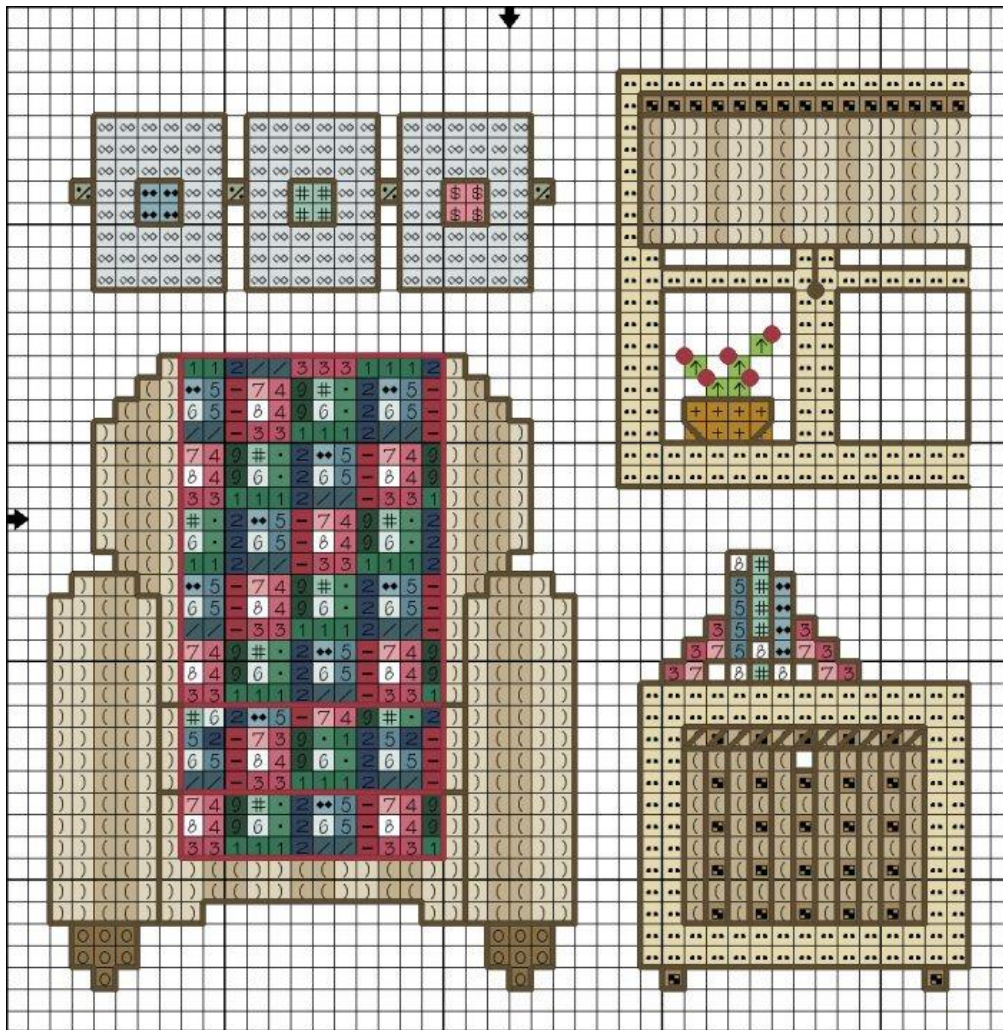

Freebee Ikea Meubeltjes deel 1

©Copyright 2005-2008 NenneDesign

Kruisstekken:

Symbool	Draden	Type	Nummer
	2	DMC	Wit
	2	DMC	150
	2	DMC	336
	2	DMC	500
	2	DMC	543
	2	DMC	561
	2	DMC	647
	2	DMC	704
	2	DMC	739
	2	DMC	762
	2	DMC	782
	2	DMC	930
	2	DMC	931
	2	DMC	932
	2	DMC	3350
	2	DMC	3354
	2	DMC	3731
	2	DMC	3733
	2	DMC	3756
	2	DMC	3813
	2	DMC	3815
	2	DMC	3862
	2	DMC	3863
	2	DMC	3864

Fransé knooppjes:

Symbool	Draden	Type	Nummer
	1	DMC	150
	1	DMC	838

Stikstekken:

Symbool	Draden	Type	Nummer
	1	DMC	150
	1	DMC	838
	1	DMC	3815