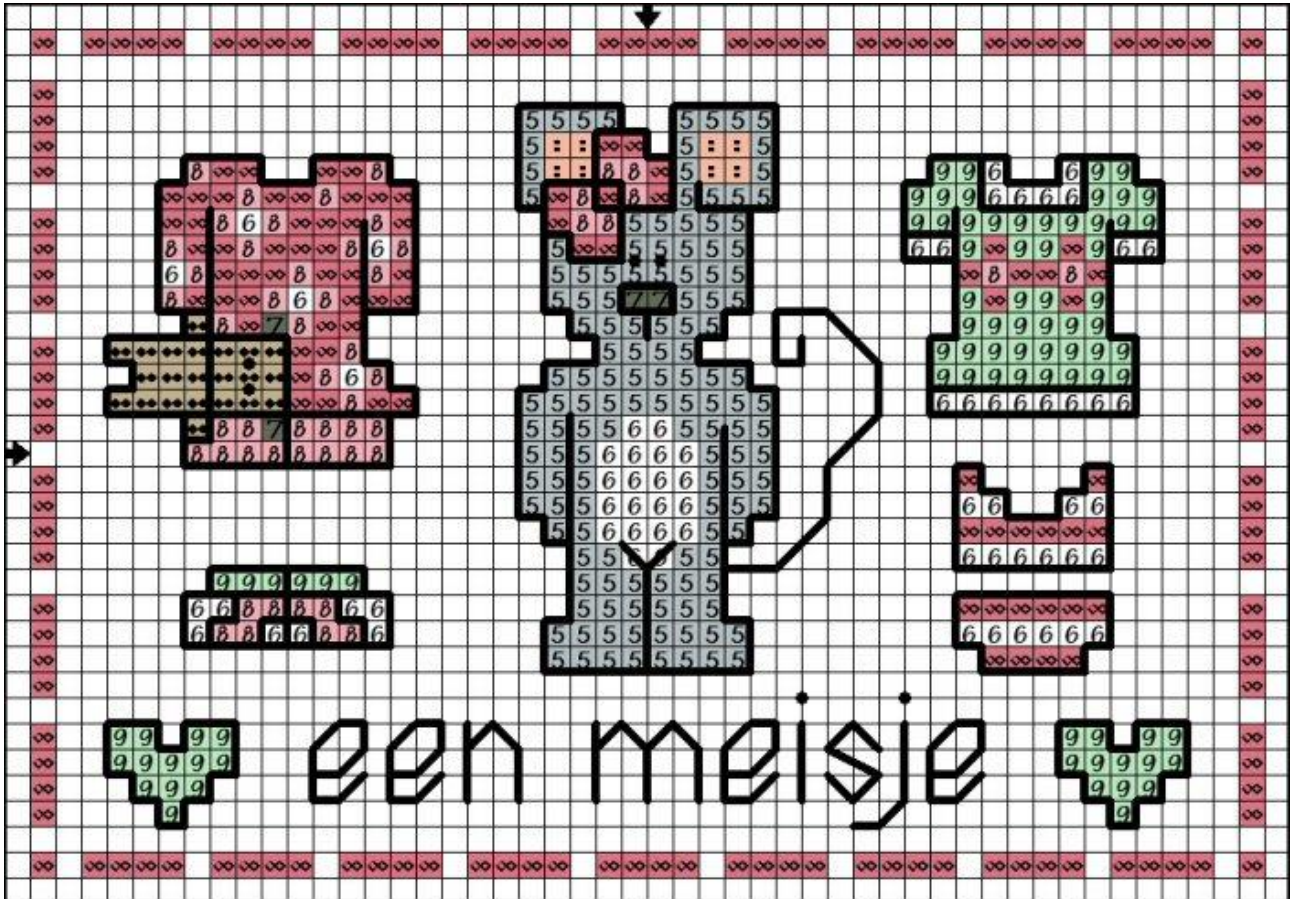

Freebee Muizenmeisje

©Copyright 2005-2007 NenneDesign

Kruissteken:

Symbol	Draden	Type	Nummer
5	2	DMC	415
7	2	DMC	535
9	2	DMC	955
∞	2	DMC	961
8	2	DMC	3716
:	2	DMC	3824
••	2	DMC	3864
6	2	DMC	85200

Fransé knoopjes:

Symbol	Draden	Type	Nummer
•	1	DMC	535

Stiksteken:

Symbol	Draden	Type	Nummer
—	1	DMC	535