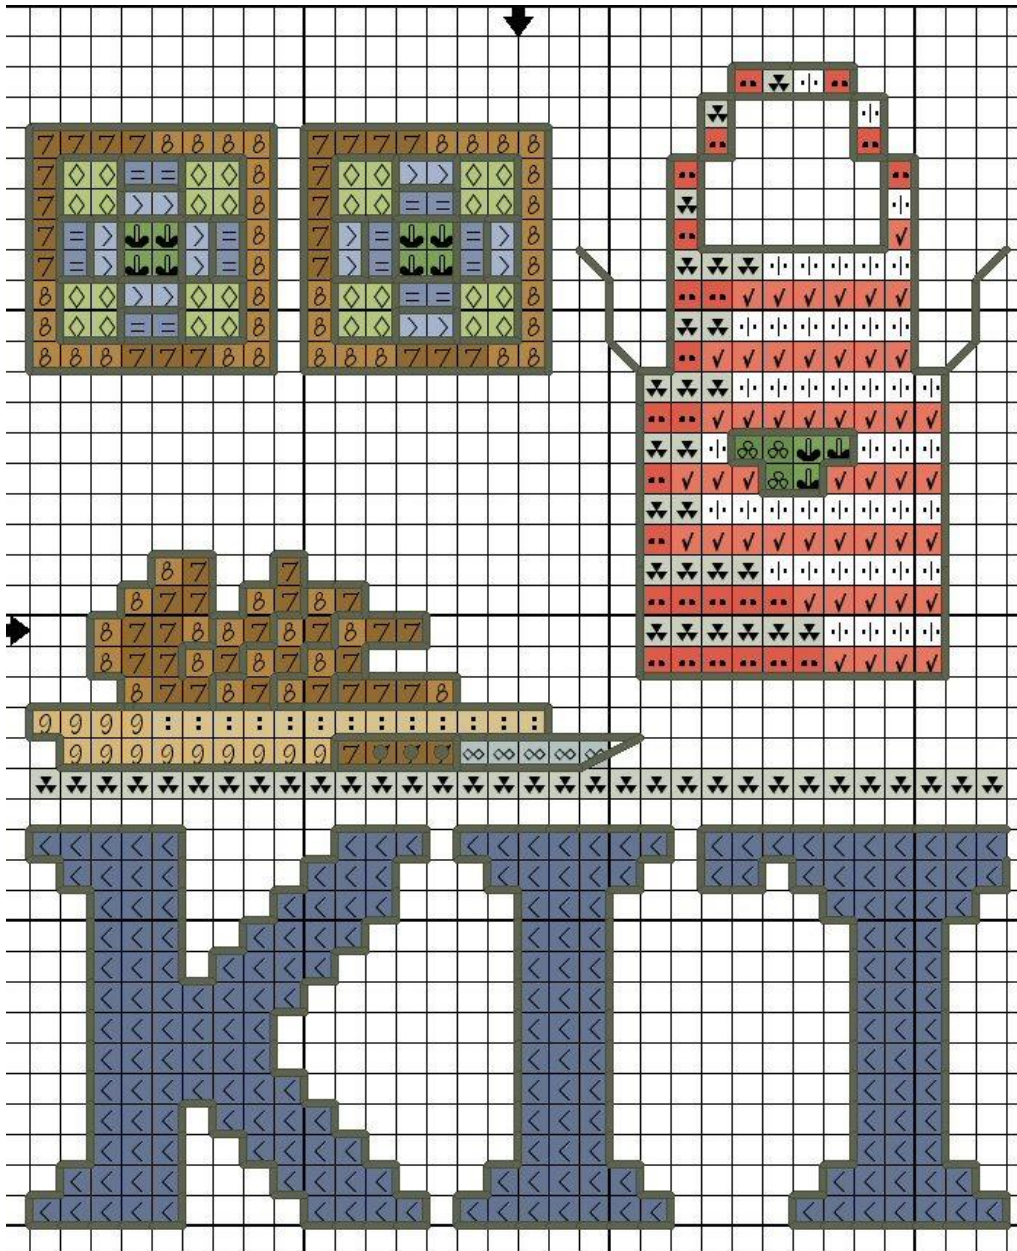

## Freebee Kitchen deel 1

©Copyright 2005-2007 NenneDesign

**Kruissteken:**

Symbol	Draden	Type	Nummer
	2	DMC	0
	2	DMC	159
	2	DMC	160
	2	DMC	161
	2	DMC	168
	2	DMC	350
	2	DMC	351
	2	DMC	434
	2	DMC	435
	2	DMC	437
	2	DMC	738
	2	DMC	3024
	2	DMC	3346
	2	DMC	3347
	2	DMC	3348

**Franse knoopjes:**

Symbol	Draden	Type	Nummer
*	1	DMC	844

**Stiksteken:**

Symbol	Draden	Type	Nummer
—	1	DMC	844