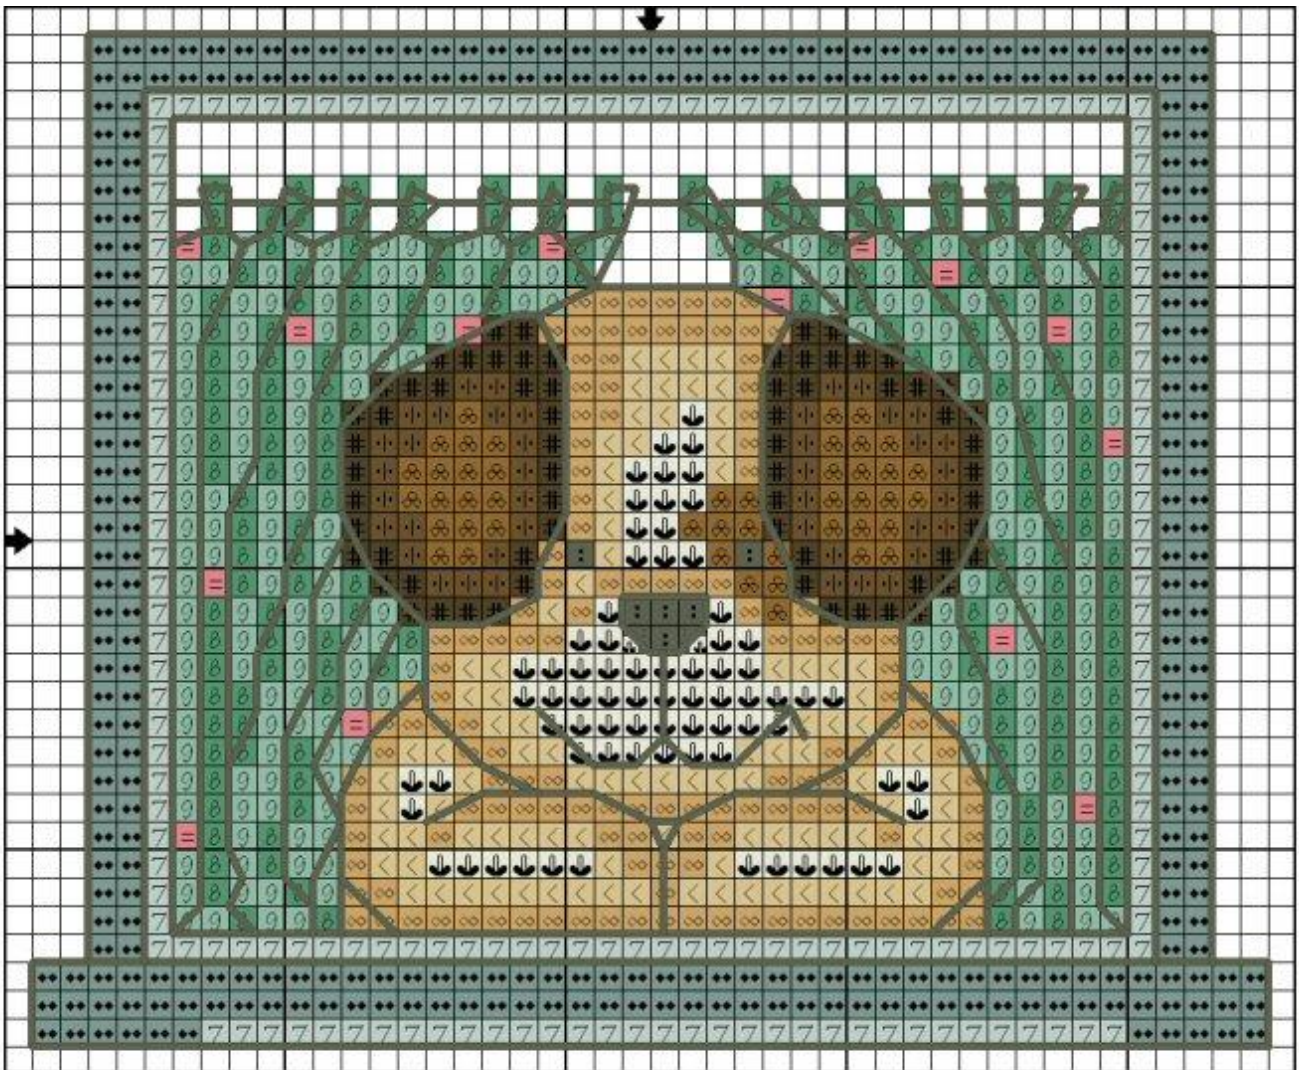

## Freebee Spot voor het raam

NenneDesign

©Copyright 2005-2006 NenneDesign

**Kruissteken:**

<b>Symbol</b>	<b>Draden</b>	<b>Type</b>	<b>Nummer</b>
	2	DMC	163
	2	DMC	434
	2	DMC	436
	2	DMC	712
	2	DMC	738
	2	DMC	801
	2	DMC	844
	2	DMC	926
	2	DMC	928
	2	DMC	938
	2	DMC	3817
	2	DMC	3833

**Stiksteken:**

<b>Symbol</b>	<b>Draden</b>	<b>Type</b>	<b>Nummer</b>
	1	DMC	844