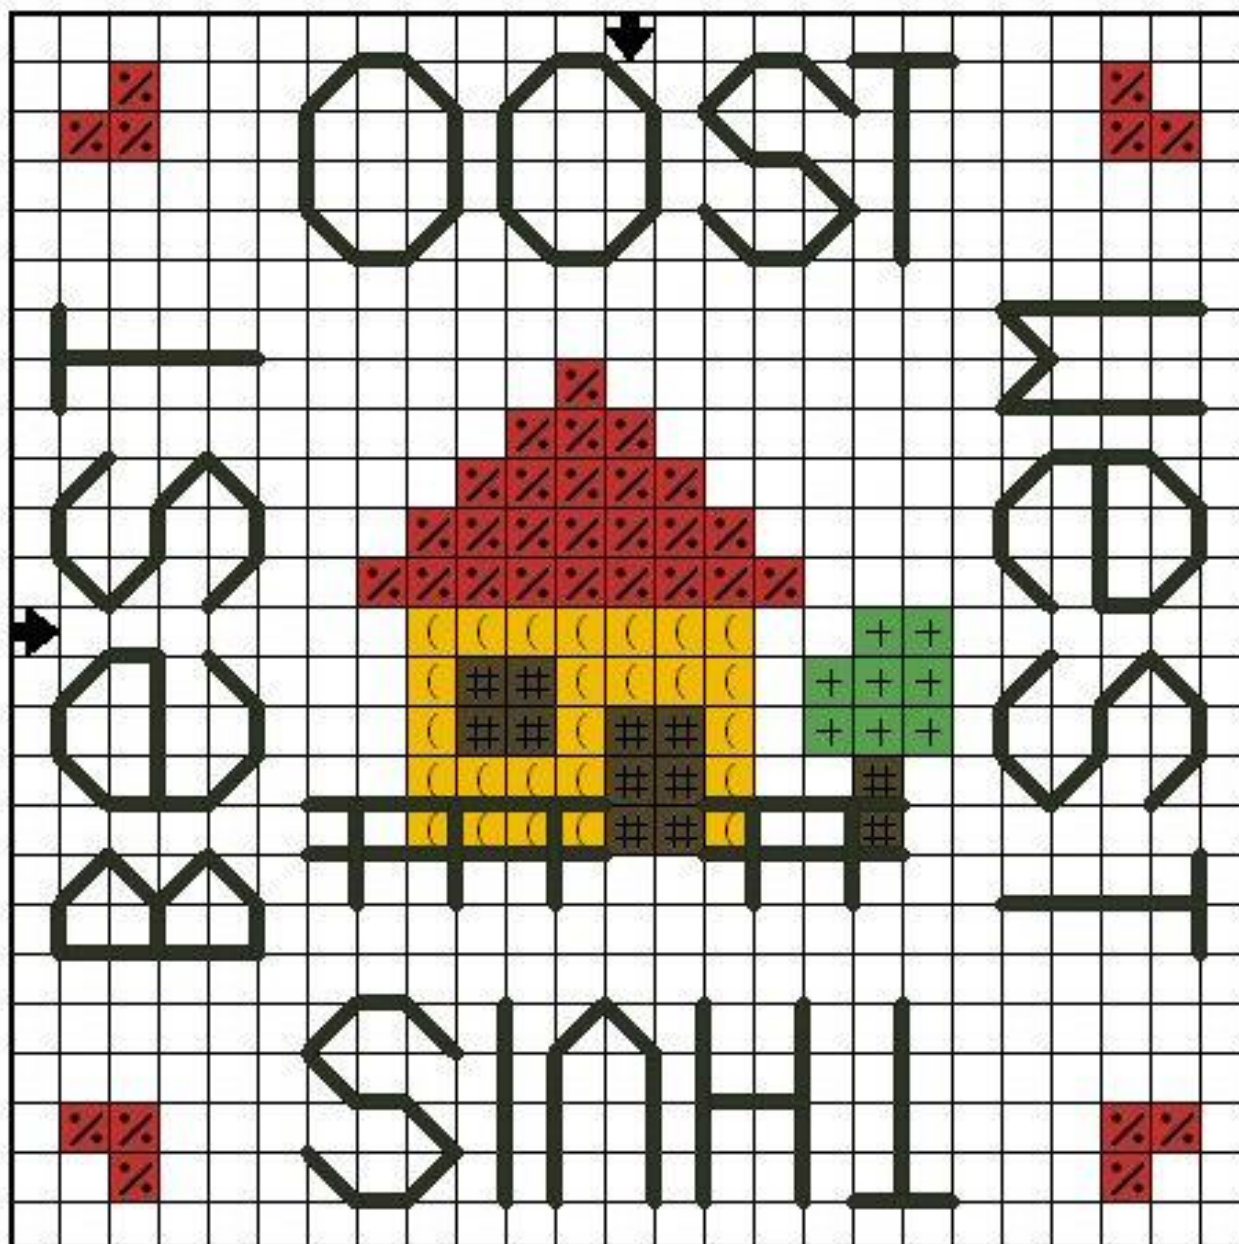

## Freebee Oost West

©Copyright 2005-2006 NenneDesign

**Kruissteken:**

Symbol	Draden	Type	Nummer
	1	DMC	349
	1	DMC	702
	1	DMC	938
	1	DMC	972

**Stiksteken:**

Symbol	Draden	Type	Nummer
	1	DMC	844